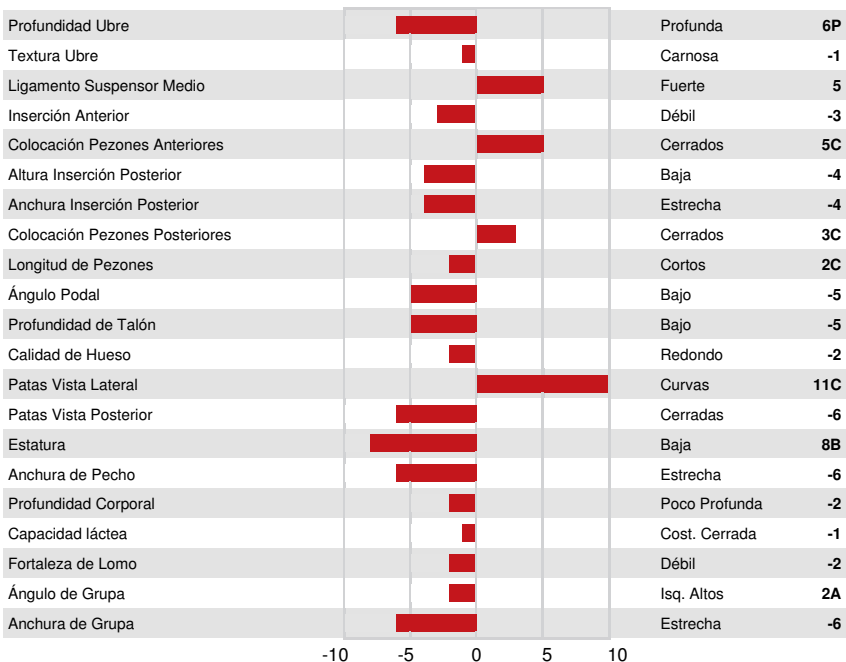

PRODUCCION		226 Rebaños	1243 Hijas	95% Rep.	GMACE 24*DEC		
Leche kg	415	Grasa kg	-24	Grasa %	-0.36	Proteína kg	8
Proteína %	-0.05	Proteína %		Proteína %		Proteína %	
Eficiencia de Conversión	99	RMC	108	Eficiencia Metano			

**SALUD Y REPRODUCCIÓN**

**Immunity 97**

Vida en el Rebaño	101	Inmunidad crías	100
Células Somáticas	101	Facilidad de Parto	99
Fertilidad Hijas	97	Facilidad Parto de las Hijas	102
Cond. Corporal	100	Velocidad Ordeño	102
Resist. Mastitis.	101	Temperamento	95
Persistencia de la lactación	92	Resistencia a Enfermedades Metabólicas	94

**TIPO** 81 Rebaños 219 Hijas 90% Rep.

**GMACE 24\*DEC**

Tipo	-5	Fortaleza Lechera	-5
Sistema Mamario	-3	Grupa	-4
Patatas	-2		

CALORI-D JK LERO ILLIANA

HILMAR LERO 6464